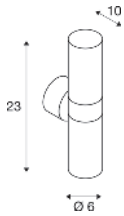

ASTINA
WL, QPAR51

220-240 V ~50/60 Hz
Material: Aluminium/Glas

ASTINA STEEL
WL, QPAR51

220-240 V ~50/60 Hz
Material: Edelstahl 304

228775 912

Socket: 2xGU10 | L: 9 cm

Variante	Art.Nr.	EUR
● anthrazit	228775	83,00
○ weiß	228771	83,00
● aluminium	228776	88,00

GU10 | 6 W | 36°
360 lm | 2200 K-2700 K | EEK = G  
6 kW/1000h

Art.Nr.: 1005273 9,99 EUR

Socket: 2xGU10 max. Ø: 5,1 cm | L: 5,7 cm

Variante	Art.Nr.	EUR
● edelstahl	233302	124,00

GU10 | 6 W | 36°
360 lm | 2200 K-2700 K | EEK = G  
6 kW/1000h