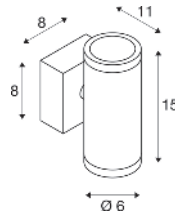

ASTINA
WL, QPAR51

220-240 V ~50/60 Hz
Material: Aluminium/Glas

ASTINA STEEL
WL, QPAR51

220-240 V ~50/60 Hz
Material: Edelstahl 304

228775 912

Socket: 2xGU10 | L: 9 cm

Variante	Art.Nr.	EUR
● anthrazit	228775	83,00
○ weiß	228771	83,00
● aluminium	228776	88,00

GU10 | 6 W | 36°
360 lm | 2200 K-2700 K | EEK = G  
6 kW/1000h

Art.Nr.: 1005273 9,99 EUR

Socket: 2xGU10 max. Ø: 5,1 cm | L: 5,7 cm

Variante	Art.Nr.	EUR
● edelstahl	233302	124,00

GU10 | 6 W | 36°
360 lm | 2200 K-2700 K | EEK = G  
6 kW/1000h