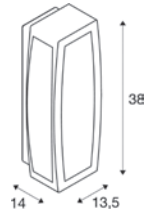

230445 904

MERIDIAN BOX SENSOR WL, E27

220-240 V ~50/60 Hz
Material: Aluminium/Polycarbonate (PC)

- Die Einschaltumgebungshelligkeit und Einschaltdauer können eingestellt werden

Sockel: 1xE27 max. Ø: 7 cm | L: 17,5 cm

Variante	Art.Nr.	EUR
● anthrazit	230085	164,00

E27 | 8 W | 240°
880 lm | 3000 K | EEK = E
8 kW/1000h

Art.Nr.: 1005289 10,25 EUR

MERIDIAN BOX WL, E27

220-240 V ~50/60 Hz
Material: Aluminium/Polycarbonate (PC)

Sockel: 1xE27 max. Ø: 7 cm | L: 17,5 cm

Variante	Art.Nr.	EUR
● anthrazit	230655	109,00
● rost	230657	109,00

E27 | 8 W | 320°
800 lm | 2700 K | EEK = F
8 kW/1000h

Art.Nr.: 1005268 12,25 EUR

230655 905