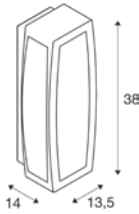

230445 904

MERIDIAN BOX SENSOR WL, E27

220-240 V ~50/60 Hz
Material: Aluminium/Polycarbonate (PC)

- Die Einschaltumgebungshelligkeit und Einschaltdauer können eingestellt werden

Sockel: 1xE27 max. Ø: 7 cm | L: 17,5 cm

Variante	Art.Nr.	EUR
● anthrazit	230085	164,00

E27 | 8 W | 240°
880 lm | 3000 K | EEK = E
8 kW/1000h

Art.Nr.: 1005289 10,25 EUR

MERIDIAN BOX WL, E27

220-240 V ~50/60 Hz
Material: Aluminium/Polycarbonate (PC)

Sockel: 1xE27 max. Ø: 7 cm | L: 17,5 cm

Variante	Art.Nr.	EUR
● anthrazit	230655	109,00
● rost	230657	109,00

E27 | 8 W | 320°
800 lm | 2700 K | EEK = F
8 kW/1000h

Art.Nr.: 1005268 12,25 EUR

230655 905