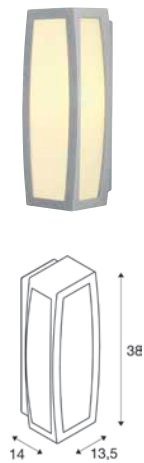

MERIDIAN BOX

WL, E27

220-240 V ~50/60 Hz
Material: Aluminium/Polycarbonate (PC)

Socket: 1xE27 max. Ø: 7 cm | L: 17,5 cm

Variante	Art.Nr.	EUR
● anthrazit	230045	99,00
● grau	230044	99,00

E27 | 14 W | 240°
1520 lm | 3000 K | EEK = E
14 kW/1000h

Art.Nr.: 1005307 12,50 EUR

MERIDIAN

WL, E27

220-240 V ~50/60 Hz
Material: Aluminium/Polycarbonate (PC)

Socket: 1xE27 max. Ø: 7 cm | L: 17,5 cm

Variante	Art.Nr.	EUR
● anthrazit	230445	79,00
● grau	230444	79,00