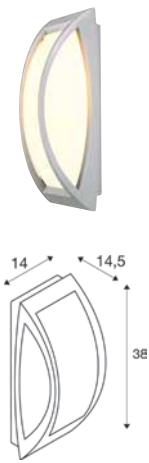

MERIDIAN BOX

WL, E27

220-240 V ~50/60 Hz
Material: Aluminium/Polycarbonate (PC)

Socket: 1xE27 max. Ø: 7 cm | L: 17,5 cm

Variante	Art.Nr.	EUR
● anthrazit	230045	99,00
● grau	230044	99,00

E27 | 14 W | 240°
1520 lm | 3000 K | EEK = E
14 kW/1000h

Art.Nr.: 1005307 12,50 EUR

MERIDIAN

WL, E27

220-240 V ~50/60 Hz
Material: Aluminium/Polycarbonate (PC)

Socket: 1xE27 max. Ø: 7 cm | L: 17,5 cm

Variante	Art.Nr.	EUR
● anthrazit	230445	79,00
● grau	230444	79,00