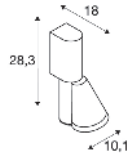

T-TUBE WL GU10, single

T-TUBE WL GU10, double

UPDATE

UPDATE

220-240 V ~50/60 Hz
Material: Aluminium

220-240 V ~50/60 Hz
Material: Aluminium

- Unterer Leuchtenkopf 90° –
Oberer Leuchtenkopf 180° schwenkbar

Socket: 1xGU10 max. Ø: 5,1 cm | L: 5,5 cm

| Variante | Art.Nr. | EUR |
|-----------|---------|--------|
| ● schwarz | 1008012 | 109,00 |

GU10 | 6 W | 38°
450 lm | 2700 K | EEK = F
6 kW/1000h

Art.Nr.: 1005077 7,50 EUR

Socket: 1xGU10 max. Ø: 5,1 cm | L: 5,5 cm