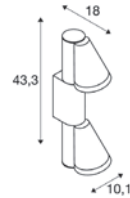

T-TUBE WL GU10, single

T-TUBE WL GU10, double

UPDATE

UPDATE

220-240 V ~50/60 Hz
Material: Aluminium

220-240 V ~50/60 Hz
Material: Aluminium

- Unterer Leuchtenkopf 90° –
Oberer Leuchtenkopf 180° schwenkbar

Socket: 1xGU10 max. Ø: 5,1 cm | L: 5,5 cm

| Variante | Art.Nr. | EUR |
|-----------|---------|--------|
| ● schwarz | 1008012 | 109,00 |

GU10 | 6 W | 38°
450 lm | 2700 K | EEK = F
6 kW/1000h

Art.Nr.: 1005077 7,50 EUR

Socket: 1xGU10 max. Ø: 5,1 cm | L: 5,5 cm