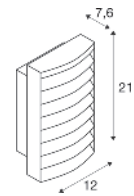

1008384 853

RASTERLYS WL, PHASE

220-240 V ~0/50/60 Hz | 350 mA
Systemleistung: 14 W
Material: Aluminium

- Die Lichtfarbe muss vor der Installation eingestellt werden
- Geeignet für DC-Betrieb

350 lm | 2700 K | 400 lm | 3000 K