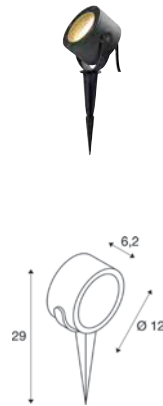

SITRA 360 SPIKE SP, single, TCR-TSE

220-240 V ~50/60 Hz
Material: Aluminium/Glas

- Erdspieß aus recyceltem Kunststoff
- IP44-Sicherheitsstecker

Socket: 1xGX53 max. Ø: 7,5 cm | L: 3,5 cm

| Variante | Art.Nr. | EUR |
|-------------|---------|-------|
| ● anthrazit | 231525 | 64,00 |

GX53 | 6W | 120°
490 lm | 2700 K | EEK = G
7 kW/1000 h

Art.Nr.: 1005272 11,50 EUR

SITRA 360 SPIKE SP, double, TCR-TSE

220-240 V ~50/60 Hz
Material: Aluminium/Glas

- IP44-Sicherheitsstecker

Socket: 2xGX53 max. Ø: 7,5 cm | L: 3,5 cm

| Variante | Art.Nr. | EUR |
|-------------|---------|--------|
| ● anthrazit | 231535 | 191,00 |

GX53 | 6W | 120°
490 lm | 3000 K | EEK = G
7 kW/1000 h

Art.Nr.: 1005271 11,50 EUR