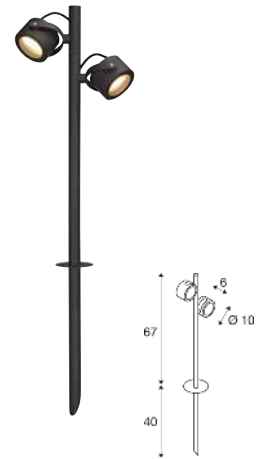

SITRA 360 SPIKE SP, single, TCR-TSE

220-240 V ~50/60 Hz
Material: Aluminium/Glas

- Erdspieß aus recyceltem Kunststoff
- IP44-Sicherheitsstecker

Socket: 1xGX53 max. Ø: 7,5 cm | L: 3,5 cm

| Variante | Art.Nr. | EUR |
|-------------|---------|-------|
| ● anthrazit | 231525 | 64,00 |

GX53 | 6W | 120°
490 lm | 2700 K | EEK = G
7 kW/1000 h

Art.Nr.: 1005272 11,50 EUR

SITRA 360 SPIKE SP, double, TCR-TSE

220-240 V ~50/60 Hz
Material: Aluminium/Glas

- IP44-Sicherheitsstecker

Socket: 2xGX53 max. Ø: 7,5 cm | L: 3,5 cm

| Variante | Art.Nr. | EUR |
|-------------|---------|--------|
| ● anthrazit | 231535 | 191,00 |

GX53 | 6W | 120°
490 lm | 3000 K | EEK = G
7 kW/1000 h

Art.Nr.: 1005271 11,50 EUR