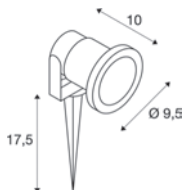

# NAUTILUS 10

SP, rund, QPAR51

220-240 V ~50/60 Hz  
Material: Aluminium

- IP44-Sicherheitsstecker

Socket: 1xGU10

L: 5,7 cm

Variante	Art.Nr.	EUR
● grau	227418	27,00

GU10 | 6 W | 38°  
450 lm | 2700 K | EEK = F  
6 kW/10000 h