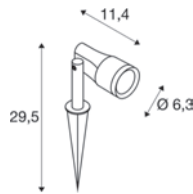

## SYNA PLANT SP

220-240 V ~50/60 Hz | 250 mA  
Systemleistung: 6 W  
Material: Aluminium

- IP44-Sicherheitsstecker

540 lm | 3000 K

Variante	Art.Nr.	EUR
● schwarz	1007146	69,90

## SYNA GARDEN SP

220-240 V ~50/60 Hz | 250 mA  
Systemleistung: 6 W  
Material: Aluminium

- IP44-Sicherheitsstecker

540 lm | 3000 K

Variante	Art.Nr.	EUR
● schwarz	1007147	69,90

## SYNA SP

220-240 V ~50/60 Hz  
Systemleistung: 9 W  
Material: Aluminium

- IP44-Sicherheitsstecker

470 lm | 3000 K

Variante	Art.Nr.	EUR
● anthrazit	227505	80,00