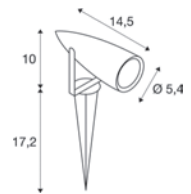

## SYNA GARDEN SP

220-240 V ~50/60 Hz | 250 mA  
Systemleistung: 6 W  
Material: Aluminium

- IP44-Sicherheitsstecker

540 lm | 3000 K

Variante	Art.Nr.	EUR
● schwarz	1007147	69,90

## SYNA SP

220-240 V ~50/60 Hz  
Systemleistung: 9 W  
Material: Aluminium

- IP44-Sicherheitsstecker

470 lm | 3000 K

Variante	Art.Nr.	EUR
● anthrazit	227505	80,00