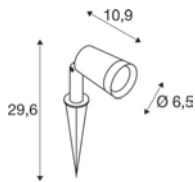

## SYNA PLANT SP

220-240 V ~50/60 Hz | 250 mA  
Systemleistung: 6 W  
Material: Aluminium

- IP44-Sicherheitsstecker

540 lm | 3000 K

Variante	Art.Nr.	EUR
● schwarz	1007146	69,90

## SYNA GARDEN SP

220-240 V ~50/60 Hz | 250 mA  
Systemleistung: 6 W  
Material: Aluminium

- IP44-Sicherheitsstecker

540 lm | 3000 K

Variante	Art.Nr.	EUR
● schwarz	1007147	69,90

## SYNA SP

220-240 V ~50/60 Hz  
Systemleistung: 9 W  
Material: Aluminium

- IP44-Sicherheitsstecker

470 lm | 3000 K

Variante	Art.Nr.	EUR
● anthrazit	227505	80,00