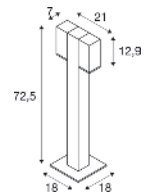

THEO PATHLIGHT 73

Pole, double

220-240 V ~50/60 Hz
Material: Aluminium

- offenes Kabelende

Socket: 2xGU10

Variante	Art.Nr.	EUR
● anthrazit	1002871	239,00

Artikel	Art.Nr.	EUR
Verbindungsbox IP68, 3-polig		
● schwarz	228730	18,00