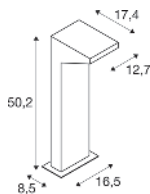

# IPERI 50 Pole

220-240 V ~50/60 Hz  
Systemleistung: 4,5 W  
Material: Aluminium/Kunststoff

- offenes Kabelende

400 lm | 4000 K

Variante	Art.Nr.	EUR
● anthrazit	231305	129,00

Artikel	Art.Nr.	EUR
Erdspieß		
● grau	231231	49,50