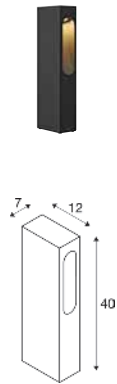

SLOTBOX 40 Pole

100-277 V ~50/60 Hz | 700 mA
Systemleistung: 8 W
Material: Aluminium

- offenes Kabelende

160lm|3000 K

Variante	Art.Nr.	EUR
● anthrazit	232135	201,00

Artikel	Art.Nr.	EUR
Verbindungsbox IP68, 3-polig		
● schwarz	228730	18,00

SLOTBOX 70 Pole

100-277 V ~50/60 Hz | 700 mA
Systemleistung: 8,7 W
Material: Aluminium

- offenes Kabelende

160lm|3000 K

Variante	Art.Nr.	EUR
● anthrazit	232145	242,00

Artikel	Art.Nr.	EUR
Verbindungsbox IP68, 3-polig		
● schwarz	228730	18,00