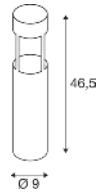

SLOTS 45

Pole

220-240 V ~50/60 Hz
Systemleistung: 4,5 W
Material: Aluminium

- Betonanker inkl.
- offenes Kabelende

200lm|3000 K

Variante	Art.Nr.	EUR
● anthrazit	231815	179,00
● rost	231817	179,00

SLOTS 65

Pole

220-240 V ~50/60 Hz
Systemleistung: 4,5 W
Material: Aluminium

- Betonanker inkl.
- offenes Kabelende

200lm|3000 K

Variante	Art.Nr.	EUR
● anthrazit	231455	189,00
● rost	231457	189,00