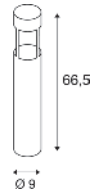

SLOTS 45

Pole

220-240 V ~50/60 Hz
Systemleistung: 4,5 W
Material: Aluminium

- Betonanker inkl.
- offenes Kabelende

200lm|3000 K

Variante	Art.Nr.	EUR
● anthrazit	231815	179,00
● rost	231817	179,00

SLOTS 65

Pole

220-240 V ~50/60 Hz
Systemleistung: 4,5 W
Material: Aluminium

- Betonanker inkl.
- offenes Kabelende

200lm|3000 K

Variante	Art.Nr.	EUR
● anthrazit	231455	189,00
● rost	231457	189,00