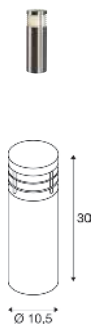

VAP SLIM 30

Pole, E27

220-240 V ~50/60 Hz
Material: Edelstahl 304

- offenes Kabelende

Socket: 1xE27 max. Ø: 5,1 cm | L: 12,6 cm

Variante	Art.Nr.	EUR
● edelstahl	230063	169,00

E27 | 8 W | 240°
880 lm | 3000 K | EEK = E
8 kW/1000h

Art.Nr.: 1005289 10,25 EUR

Artikel	Art.Nr.	EUR
Erdspieß		
● grau	230060	53,00
Betonanker		
● edelstahl	230061	26,25

VAP SLIM 60

Pole, E27

220-240 V ~50/60 Hz
Material: Edelstahl 304

- offenes Kabelende

Socket: 1xE27 max. Ø: 5,1 cm | L: 12,6 cm

Variante	Art.Nr.	EUR
● edelstahl	230066	189,00

E27 | 8 W | 240°
880 lm | 3000 K | EEK = E
8 kW/1000h

Art.Nr.: 1005289 10,25 EUR

Artikel	Art.Nr.	EUR
Erdspieß		
● grau	230060	53,00
Betonanker		
● edelstahl	230061	26,25

VAP SLIM 90

Pole, E27

220-240 V ~50/60 Hz
Material: Edelstahl 304

- offenes Kabelende

Socket: 1xE27 max. Ø: 5,1 cm | L: 12,6 cm

Variante	Art.Nr.	EUR
● edelstahl	230069	219,00

E27 | 8 W | 240°
880 lm | 3000 K | EEK = E
8 kW/1000h