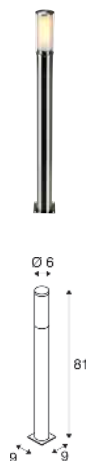

## BIG NAILS 50

Pole, E27

220-240 V ~50/60 Hz  
Material: Edelstahl 304/Polycarbonate (PC)

- offenes Kabelende

Socket: 1xE27 max. Ø: 4,5 cm | L: 17 cm

Variante	Art.Nr.	EUR
● edelstahl	229162	162,00

E27 | 8 W | 240°  
880 lm | 3000 K | EEK = E  
8 kW/1000h

Art.Nr.: 1005289 10,25 EUR

Artikel	Art.Nr.	EUR
Erdspieß		
● schwarz	227922	53,00

## BIG NAILS 80

Pole, E27

220-240 V ~50/60 Hz  
Material: Edelstahl 304/Polycarbonate (PC)

- offenes Kabelende

Socket: 1xE27 max. Ø: 4,5 cm | L: 17 cm

Variante	Art.Nr.	EUR
● edelstahl	229172	186,00

E27 | 8 W | 240°  
880 lm | 3000 K | EEK = E  
8 kW/1000h