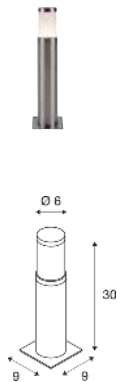

## TRUST 30 Pole

## TRUST 60 Pole

220-240 V ~50/60 Hz  
Systemleistung: 9 W  
Material: Edelstahl 316

220-240 V ~50/60 Hz  
Systemleistung: 9 W  
Material: Edelstahl 316

- offenes Kabelende

- offenes Kabelende

400lm|3000 K

400lm|3000 K

Variante	Art.Nr.	EUR
● edelstahl	228100	259,00

Variante	Art.Nr.	EUR
● edelstahl	228110	332,00

Artikel	Art.Nr.	EUR
Erdspieß		
● schwarz	227922	53,00
Raster ringförmig		
● edelstahl	228130	97,00
Verbindungsbox IP68, 3-polig		
● schwarz	228730	18,00
Raster spiralförmig		
● schwarz	1000449	58,00

Artikel	Art.Nr.	EUR
Erdspieß		
● schwarz	227922	53,00
Raster ringförmig		
● edelstahl	228130	97,00
Verbindungsbox IP68, 3-polig		
● schwarz	228730	18,00
Raster spiralförmig		
● schwarz	1000449	58,00

228110 779