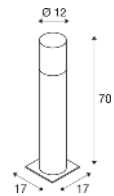

## LISENNE 70

Pole, E27

220-240 V ~50/60 Hz  
Material: Basalt/Glas

- offenes Kabelende

Socket: 1xE27    max. Ø: 5,9 cm    L: 15 cm

Variante	Art.Nr.	EUR
● grau	1000666	458,00

E27 | 8 W | 320°  
800 lm | 2700 K | EEK = F  
8 kW/1000h