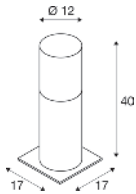

# LISENNE 40

Pole, E27

220-240 V ~50/60 Hz  
Material: Basalt/Glas

- offenes Kabelende

Socket: 1xE27 max. Ø: 5,9 cm | L: 15 cm

| Variante | Art.Nr. | EUR    |
|----------|---------|--------|
| ● grau   | 1000665 | 400,00 |

E27 | 8 W | 320°  
800 lm | 2700 K | EEK = F  
8 kW/1000h

Art.Nr.: 1005268 12,25 EUR

| Artikel  | Art.Nr. | EUR   |
|----------|---------|-------|
| Erdspieß |         |       |
| ● grau   | 229422  | 45,50 |