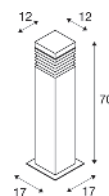

ARROCK GRANITE 40

Pole, square, E27

ARROCK GRANITE 70

Pole, square, E27

229021 756

220-240 V ~50/60 Hz
Material: Granit/Edelstahl 304

220-240 V ~50/60 Hz
Material: Granit/Edelstahl 304

- offenes Kabelende

- offenes Kabelende

Socket: 1xE27 max. Ø: 5,2 cm | L: 11,5 cm

Socket: 1xE27 max. Ø: 5,2 cm | L: 11,5 cm

Variante	Art.Nr.	EUR
●● grau/chrom	231410	369,00

Variante	Art.Nr.	EUR
●● grau/chrom	231411	449,00

E27 | 8 W | 240°
880 lm | 3000 K | EEK = E
8 kW/1000h