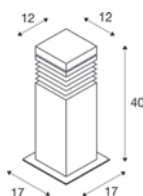

ARROCK GRANITE 40

Pole, square, E27

ARROCK GRANITE 70

Pole, square, E27

229021 756

220-240 V ~50/60 Hz
Material: Granit/Edelstahl 304

220-240 V ~50/60 Hz
Material: Granit/Edelstahl 304

- offenes Kabelende

- offenes Kabelende

Socket: 1xE27 max. Ø: 5,2 cm | L: 11,5 cm

Socket: 1xE27 max. Ø: 5,2 cm | L: 11,5 cm

Variante	Art.Nr.	EUR
●● grau/chrom	231410	369,00

Variante	Art.Nr.	EUR
●● grau/chrom	231411	449,00

E27 | 8 W | 240°
880 lm | 3000 K | EEK = E
8 kW/1000h