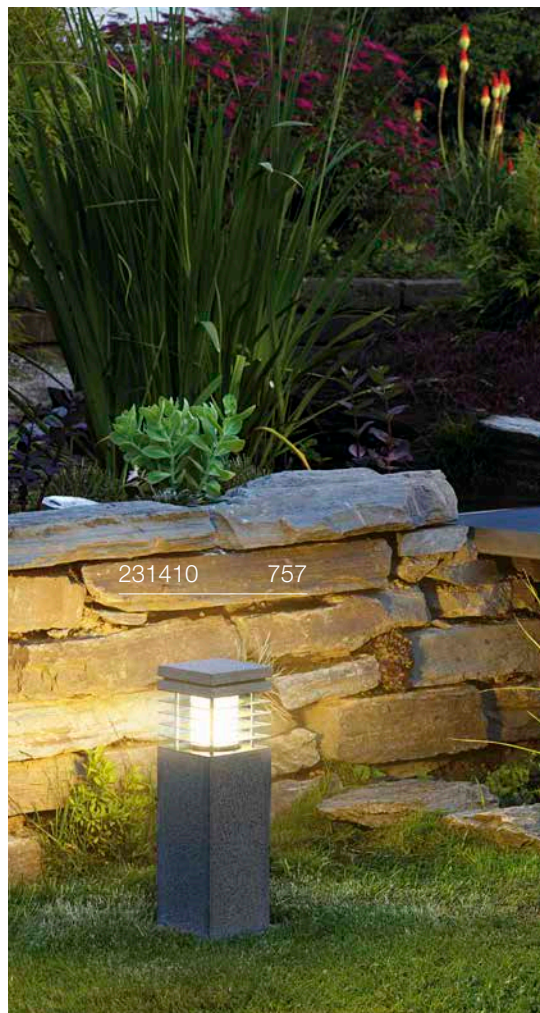

RUSTY® 40

Pole, E27

220-240 V ~50/60 Hz
Material: FeCSi-Stahl/Polycarbonate (PC)

- offenes Kabelende

Socket: 1xE27 max. Ø: 4,8 cm | L: 13,9 cm

Variante	Art.Nr.	EUR
● rost	229020	284,00

E27 | 8 W | 240°
880 lm | 3000 K | EEK = E
8 kW/1000h

Art.Nr.: 1005289 10,25 EUR

Artikel	Art.Nr.	EUR
Verbindungsbox IP68, 3-polig		
● schwarz	228730	18,00
Erdspeiß		
● edelstahl	229022	49,50

RUSTY® 70

Pole, E27

220-240 V ~50/60 Hz
Material: FeCSi-Stahl/Polycarbonate (PC)

- offenes Kabelende

Socket: 1xE27 max. Ø: 4,8 cm | L: 13,9 cm

Variante	Art.Nr.	EUR
● rost	229021	359,00

E27 | 8 W | 240°
880 lm | 3000 K | EEK = E
8 kW/1000h

Art.Nr.: 1005289 10,25 EUR

Artikel	Art.Nr.	EUR
Verbindungsbox IP68, 3-polig		
● schwarz	228730	18,00
Erdspeiß		
● edelstahl	229022	49,50

229020 756

231410 757