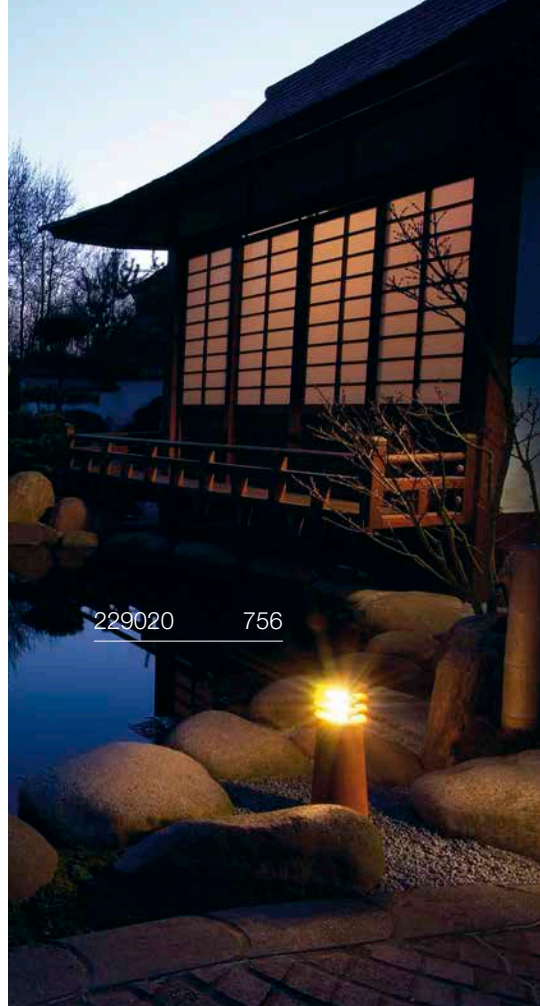

RUSTY® 40

Pole, E27

220-240 V ~50/60 Hz
Material: FeCSi-Stahl/Polycarbonate (PC)

- offenes Kabelende

Socket: 1xE27 max. Ø: 4,8 cm | L: 13,9 cm

Variante	Art.Nr.	EUR
● rost	229020	284,00

E27 | 8 W | 240°
880 lm | 3000 K | EEK = E
8 kW/1000h

Art.Nr.: 1005289 10,25 EUR

Artikel	Art.Nr.	EUR
Verbindungsbox IP68, 3-polig		
● schwarz	228730	18,00
Erdspeiß		
● edelstahl	229022	49,50

RUSTY® 70

Pole, E27

220-240 V ~50/60 Hz
Material: FeCSi-Stahl/Polycarbonate (PC)

- offenes Kabelende

Socket: 1xE27 max. Ø: 4,8 cm | L: 13,9 cm

Variante	Art.Nr.	EUR
● rost	229021	359,00

E27 | 8 W | 240°
880 lm | 3000 K | EEK = E
8 kW/1000h

Art.Nr.: 1005289 10,25 EUR

Artikel	Art.Nr.	EUR
Verbindungsbox IP68, 3-polig		
● schwarz	228730	18,00
Erdspeiß		
● edelstahl	229022	49,50

229020 756