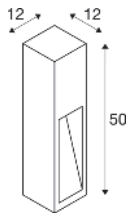

RUSTY® SLOT 50

Pole

220-240 V ~50/60 Hz
Systemleistung: 9 W
Material: FeCSI-Stahl/Polycarbonate (PC)

- offenes Kabelende

30 lm | 3000 K

Variante	Art.Nr.	EUR
● rost	233447	309,00

Artikel	Art.Nr.	EUR
Verbindungsbox IP68, 3-polig		
● schwarz	228730	18,00
Erdspieß		
● grau	231230	45,50

RUSTY® SLOT 80

Pole

220-240 V ~50/60 Hz
Systemleistung: 9 W
Material: FeCSI-Stahl/Polycarbonate (PC)

- offenes Kabelende

30 lm | 3000 K

Variante	Art.Nr.	EUR
● rost	233457	389,00

Artikel	Art.Nr.	EUR
Verbindungsbox IP68, 3-polig		
● schwarz	228730	18,00
Erdspieß		
● grau	231230	45,50