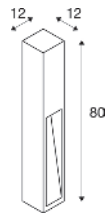

RUSTY® SLOT 50

Pole

220-240 V ~50/60 Hz
Systemleistung: 9 W
Material: FeCSI-Stahl/Polycarbonate (PC)

- offenes Kabelende

30 lm | 3000 K

Variante	Art.Nr.	EUR
● rost	233447	309,00

Artikel	Art.Nr.	EUR
Verbindungsbox IP68, 3-polig		
● schwarz	228730	18,00
Erdspieß		
● grau	231230	45,50

RUSTY® SLOT 80

Pole

220-240 V ~50/60 Hz
Systemleistung: 9 W
Material: FeCSI-Stahl/Polycarbonate (PC)

- offenes Kabelende

30 lm | 3000 K

Variante	Art.Nr.	EUR
● rost	233457	389,00

Artikel	Art.Nr.	EUR
Verbindungsbox IP68, 3-polig		
● schwarz	228730	18,00
Erdspieß		
● grau	231230	45,50