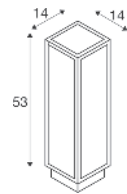

## QUADRULO FL

100-277 V ~50/60 Hz | 480 mA  
Systemleistung: 7 W  
Material: Aluminium/Acryl

- IP-Anschlussbox

340lm|3000 K

Variante	Art.Nr.	EUR
● anthrazit	1005442	164,00