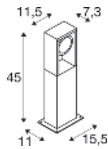

## ESKINA FRAME 45

Pole, single

220-240 V ~50/60 Hz | 350 mA  
Systemleistung: 15 W  
Material: Aluminium

- Die Lichtfarbe muss vor der Installation eingestellt werden
- offenes Kabelende

Spot 1100 lm | 3000 K | 1200 lm | 4000 K

## ESKINA FRAME 78

Pole, single

220-240 V ~50/60 Hz | 350 mA  
Systemleistung: 15 W  
Material: Aluminium

- Die Lichtfarbe muss vor der Installation eingestellt werden
- offenes Kabelende

Spot 1100 lm | 3000 K | 1200 lm | 4000 K

## ESKINA FRAME 78

Pole, double

220-240 V ~50/60 Hz | 700 mA  
Systemleistung: 27 W  
Material: Aluminium

- Die Lichtfarbe muss vor der Installation eingestellt werden
- offenes Kabelende

Spot 1 1100 lm | 3000 K | 1200 lm | 4000 K