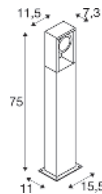

## ESKINA FRAME 45

Pole, single

220-240 V ~50/60 Hz | 350 mA  
Systemleistung: 15 W  
Material: Aluminium

- Die Lichtfarbe muss vor der Installation eingestellt werden
- offenes Kabelende

Spot 1100 lm | 3000 K | 1200 lm | 4000 K

## ESKINA FRAME 78

Pole, single

220-240 V ~50/60 Hz | 350 mA  
Systemleistung: 15 W  
Material: Aluminium

- Die Lichtfarbe muss vor der Installation eingestellt werden
- offenes Kabelende

Spot 1100 lm | 3000 K | 1200 lm | 4000 K

## ESKINA FRAME 78

Pole, double

220-240 V ~50/60 Hz | 700 mA  
Systemleistung: 27 W  
Material: Aluminium

- Die Lichtfarbe muss vor der Installation eingestellt werden
- offenes Kabelende

Spot 1 1100 lm | 3000 K | 1200 lm | 4000 K