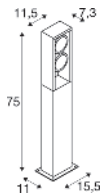

## ESKINA FRAME 78

Pole, single

220-240 V ~50/60 Hz | 350 mA  
Systemleistung: 15 W  
Material: Aluminium

- Die Lichtfarbe muss vor der Installation eingestellt werden
- offenes Kabelende

Spot 1100 lm | 3000 K | 1200 lm | 4000 K

## ESKINA FRAME 78

Pole, double

220-240 V ~50/60 Hz | 700 mA  
Systemleistung: 27 W  
Material: Aluminium

- Die Lichtfarbe muss vor der Installation eingestellt werden
- offenes Kabelende

Spot 1 1100 lm | 3000 K | 1200 lm | 4000 K