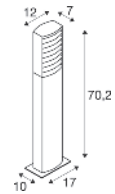

RASTERLYS 70

Pole, PHASE

220-240 V ~0/50/60 Hz | 700 mA
Systemleistung: 27 W
Material: Aluminium

- Die Lichtfarbe muss vor der Installation eingestellt werden
- Geeignet für DC-Betrieb
- offenes Kabelende