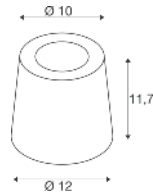

CONCRETO FL, rund, QPAR 51

CONCRETO FL, eckig, QPAR51

220-240 V ~50/60 Hz
Material: Beton/Aluminium

- IP44-Sicherheitsstecker

220-240 V ~50/60 Hz
Material: Beton/Aluminium

- IP44-Sicherheitsstecker

Socket: 1xGU10 max. Ø: 5,1 cm | L: 6 cm

Socket: 1xGU10 max. Ø: 5,1 cm | L: 6 cm

Variante	Art.Nr.	EUR
● grau/schwarz	1006408	124,00

Variante	Art.Nr.	EUR
● grau/schwarz	1006409	124,00

GU10 | 2W | 36°
230lm | 2700K | EEK = E
3kW/1000h

Art.Nr.: 1007230 5,50 EUR