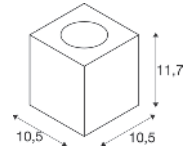

CONCRETO FL, rund, QPAR 51

CONCRETO FL, eckig, QPAR51

220-240 V ~50/60 Hz
Material: Beton/Aluminium

- IP44-Sicherheitsstecker

220-240 V ~50/60 Hz
Material: Beton/Aluminium

- IP44-Sicherheitsstecker

Socket: 1xGU10 max. Ø: 5,1 cm | L: 6 cm

Socket: 1xGU10 max. Ø: 5,1 cm | L: 6 cm

Variante	Art.Nr.	EUR
● grau/schwarz	1006408	124,00

Variante	Art.Nr.	EUR
● grau/schwarz	1006409	124,00

GU10 | 2W | 36°
230lm | 2700K | EEK = E
3kW/1000h

Art.Nr.: 1007230 5,50 EUR