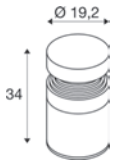

CONCRETE 35

Pole, PHASE

NEW

220-240 V ~50/60 Hz | 350 mA
 Systemleistung: 15 W
 Material: Beton

- Bajonettverschluss ermöglicht eine einfache Montage
- IP-Anschlussbox

1008839 727

Down 600lm|2700 K

Variante	Art.Nr.	EUR
● grau	1008838	● 419,00