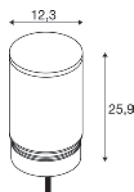

1006391 + 1006381 718 + 723

1006384 + 1006379 719 + 723

M-POL M Polehead

220-240 V ~50/60 Hz | 500 mA
Systemleistung: 11 W
Material: Aluminium

- Die Lichtfarbe muss vor der Installation eingestellt werden
- Seeluftbeständig
- offenes Kabelende
- Passendes Zubehör finden Sie auf Seite 722-723

M-POL M Polehead, DALI

220-240 V ~50/60 Hz | 500 mA
Systemleistung: 19 W
Material: Aluminium

- Die Lichtfarbe muss vor der Installation eingestellt werden
- Seeluftbeständig
- offenes Kabelende
- Passendes Zubehör finden Sie auf Seite 722-723