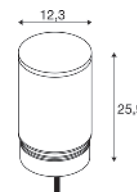

1006391 + 1006381 718 + 723

1006384 + 1006379 719 + 723

M-POL M Polehead

220-240 V ~50/60 Hz | 500 mA
Systemleistung: 11 W
Material: Aluminium

- Die Lichtfarbe muss vor der Installation eingestellt werden
- Seeluftbeständig
- offenes Kabelende
- Passendes Zubehör finden Sie auf Seite 722-723

M-POL M Polehead, DALI

220-240 V ~50/60 Hz | 500 mA
Systemleistung: 19 W
Material: Aluminium

- Die Lichtfarbe muss vor der Installation eingestellt werden
- Seeluftbeständig
- offenes Kabelende
- Passendes Zubehör finden Sie auf Seite 722-723