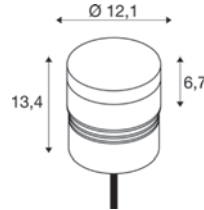

M-POL S

Polehead 180°, entblendet

M-POL S

Polehead 180°, entblendet, DALI

220-240 V ~50/60 Hz | 500 mA
Systemleistung: 10 W
Material: Aluminium

220-240 V ~50/60 Hz | 500 mA
Systemleistung: 10 W
Material: Aluminium