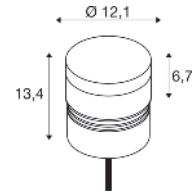

M-POL S

Polehead 180°, entblendet

M-POL S

Polehead 180°, entblendet, DALI

220-240 V ~50/60 Hz | 500 mA
Systemleistung: 10 W
Material: Aluminium

220-240 V ~50/60 Hz | 500 mA
Systemleistung: 10 W
Material: Aluminium