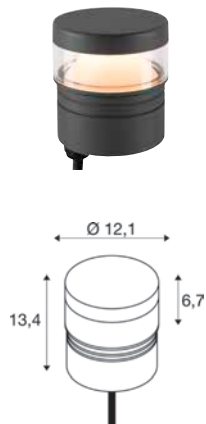

M-POL S
Polehead 360°, entblendet

220-240 V ~50/60 Hz | 500 mA
Systemleistung: 10 W
Material: Aluminium

- Die Lichtfarbe muss vor der Installation eingestellt werden
- Seeluftbeständig
- offenes Kabelende
- Passendes Zubehör finden Sie auf Seite 722-723

750lm|2700K

Variante	Art.Nr.	EUR
● anthrazit	1007232	290,00

Artikel	Art.Nr.	EUR
T-Verbinderbox		
● schwarz	228726	33,00
Verbindungsbox IP68, 3-polig		
● schwarz	228730	18,00

M-POL S
Polehead 360°, entblendet, DALI

220-240 V ~50/60 Hz | 500 mA
Systemleistung: 10 W
Material: Aluminium

- Die Lichtfarbe muss vor der Installation eingestellt werden
- Seeluftbeständig
- offenes Kabelende
- Passendes Zubehör finden Sie auf Seite 722-723