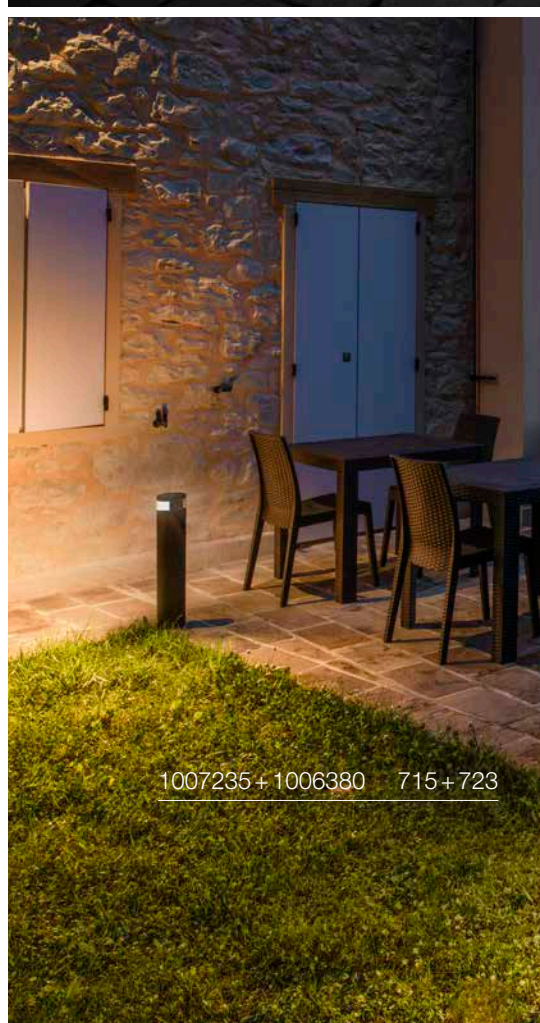

1007235 + 1006380 715 + 723