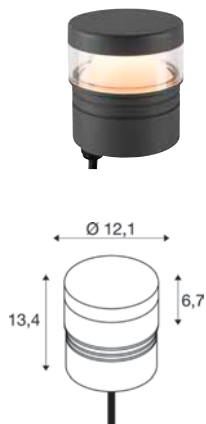

M-POL S
Polehead 360°, entblendet

220-240 V ~50/60 Hz | 500 mA
Systemleistung: 10 W
Material: Aluminium

- Die Lichtfarbe muss vor der Installation eingestellt werden
- Seeluftbeständig
- offenes Kabelende
- Passendes Zubehör finden Sie auf Seite 722-723

750lm|2700K

Variante	Art.Nr.	EUR
● anthrazit	1007232	290,00

Artikel	Art.Nr.	EUR
T-Verbinderbox		
● schwarz	228726	33,00
Verbindungsbox IP68, 3-polig		
● schwarz	228730	18,00

M-POL S
Polehead 360°, entblendet, DALI

220-240 V ~50/60 Hz | 500 mA
Systemleistung: 10 W
Material: Aluminium

- Die Lichtfarbe muss vor der Installation eingestellt werden
- Seeluftbeständig
- offenes Kabelende
- Passendes Zubehör finden Sie auf Seite 722-723