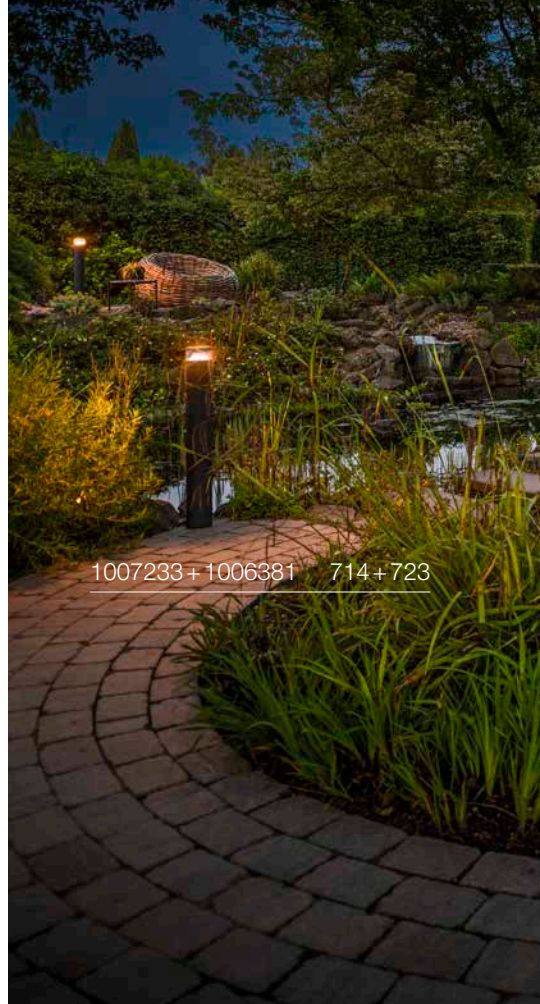

1007233 + 1006381 714 + 723