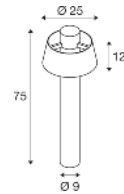

PHOTONI 45

Pole, E27

PHOTONI 75

Pole, E27

220-240 V ~50/60 Hz
Material: Aluminium

220-240 V ~50/60 Hz
Material: Aluminium

- Seeluftbeständig
- IP-Anschlussbox

- Seeluftbeständig
- IP-Anschlussbox

Socket: 1xE27 max. Ø: 6 cm L: 11,6 cm

Socket: 1xE27 max. Ø: 6 cm L: 11,6 cm

Variante	Art.Nr.	EUR
● schwarz	1007587	179,00
● rost	1007583	179,00

Variante	Art.Nr.	EUR
● schwarz	1007584	199,00
● rost	1007580	199,00