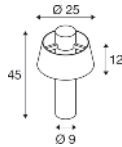

PHOTONI 45

Pole, E27

PHOTONI 75

Pole, E27

220-240 V ~50/60 Hz
Material: Aluminium

220-240 V ~50/60 Hz
Material: Aluminium

- Seeluftbeständig
- IP-Anschlussbox

- Seeluftbeständig
- IP-Anschlussbox

Socket: 1xE27 max. Ø: 6 cm L: 11,6 cm

Socket: 1xE27 max. Ø: 6 cm L: 11,6 cm

Variante	Art.Nr.	EUR
● schwarz	1007587	179,00
● rost	1007583	179,00

Variante	Art.Nr.	EUR
● schwarz	1007584	199,00
● rost	1007580	199,00