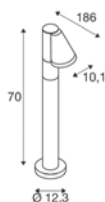

T-TUBE 70

Pole, GU10, single

220-240 V ~50/60 Hz
Material: Aluminium

- IP-Anschlussbox

T-TUBE 70

Pole, GU10, double

220-240 V ~50/60 Hz
Material: Aluminium

- IP-Anschlussbox

1008017 703

Socket: 1xGU10 max. Ø: 5,1 cm | L: 5,5 cm

Variante	Art.Nr.	EUR
● schwarz	1008016	139,00

Socket: 1xGU10 max. Ø: 5,1 cm | L: 5,5 cm

Variante	Art.Nr.	EUR
● schwarz	1008017	179,00

GU10 | 6 W | 38°
450 lm | 2700 K | EEK = F
6 kW/1000h