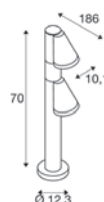

T-TUBE 70

Pole, GU10, single

220-240 V ~50/60 Hz
Material: Aluminium

- IP-Anschlussbox

T-TUBE 70

Pole, GU10, double

220-240 V ~50/60 Hz
Material: Aluminium

- IP-Anschlussbox

1008017 703

Socket: 1xGU10 max. Ø: 5,1 cm | L: 5,5 cm

Variante	Art.Nr.	EUR
● schwarz	1008016	139,00

Socket: 1xGU10 max. Ø: 5,1 cm | L: 5,5 cm

Variante	Art.Nr.	EUR
● schwarz	1008017	179,00

GU10 | 6 W | 38°
450 lm | 2700 K | EEK = F
6 kW/1000h