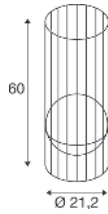

GRID SUN FL

220-240 V ~50/60 Hz | 24 V
Systemleistung: 8 W
Material: Stahl/Kunststoff PC

- IP44 24V Steckernetzteil

500lm|2700 K

Variante	Art.Nr.	EUR
● schwarz/milchig	1008476	179,00

GRID CUBE FL

220-240 V ~50/60 Hz | 24 V
Systemleistung: 8 W
Material: Stahl