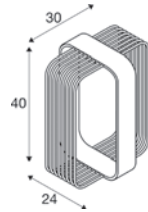

GRID SUN FL

220-240 V ~50/60 Hz | 24 V
Systemleistung: 8 W
Material: Stahl/Kunststoff PC

- IP44 24V Steckernetzteil

500lm|2700 K

Variante	Art.Nr.	EUR
● schwarz/milchig	1008476	179,00

GRID CUBE FL

220-240 V ~50/60 Hz | 24 V
Systemleistung: 8 W
Material: Stahl