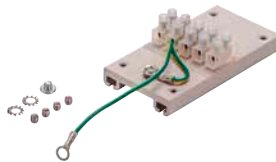

GRAZIA 60

Montage Profil

Beschreibung	Farbe	Länge	Breite	Höhe	Material	Art.Nr.	EUR
Montage Profil	● schwarz	150 cm	6,10 cm	1,2 cm	Aluminium	1004902	35,00

GRAZIA 60

Längsverbinder

Beschreibung	Farbe	Länge	Breite	Höhe	Material	Art.Nr.	EUR
Längsverbinder	● aluminium	8 cm	4,20 cm	1 cm	Aluminium	1004903	12,00

GRAZIA 60

Einspeiser

Beschreibung	Farbe	Länge	Breite	Höhe	Material	Art.Nr.	EUR
Einspeiser	● aluminium	8 cm	4,20 cm	2,4 cm	Aluminium	1004904	13,00

GRAZIA 60

Befestigungsclip

Beschreibung	Farbe	Länge	Breite	Höhe	Material	Art.Nr.	EUR
Befestigungsclip	● chrom	13 cm	2,80 cm	4 cm	Aluminium	1004911	15,25