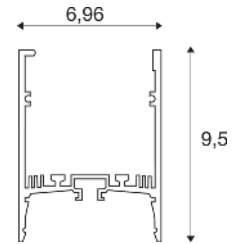

GRAZIA 60

Aufbauprofil, 1,5 m

Material: Aluminium
 Max. Breite LED-Strip in mm: 20
 Abdeckung exkl.

Länge	Farbe	Material	Art.Nr.	EUR
150 cm	● schwarz	Aluminium	1004896	110,00
	○ weiß		1004897	110,00
300 cm	● schwarz	Aluminium	1004898	220,00
	○ weiß		1004899	220,00

GRAZIA 60

Einbauprofil, 1,5 m

Material: Aluminium
 Max. Breite LED-Strip in mm: 20
 Abdeckung exkl.

Länge	Farbe	Material	Art.Nr.	EUR
150 cm	● schwarz	Aluminium	1004905	67,00
	○ weiß		1004906	67,00
300 cm	● schwarz	Aluminium	1004907	133,00
	○ weiß		1004908	133,00