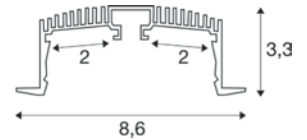

GRAZIA 60

Aufbauprofil, 1,5 m

Material: Aluminium
 Max. Breite LED-Strip in mm: 20
 Abdeckung exkl.

Länge	Farbe	Material	Art.Nr.	EUR
150 cm	● schwarz	Aluminium	1004896	110,00
	○ weiß		1004897	110,00
300 cm	● schwarz	Aluminium	1004898	220,00
	○ weiß		1004899	220,00

GRAZIA 60

Einbauprofil, 1,5 m

Material: Aluminium
 Max. Breite LED-Strip in mm: 20
 Abdeckung exkl.

Länge	Farbe	Material	Art.Nr.	EUR
150 cm	● schwarz	Aluminium	1004905	67,00
	○ weiß		1004906	67,00
300 cm	● schwarz	Aluminium	1004907	133,00
	○ weiß		1004908	133,00