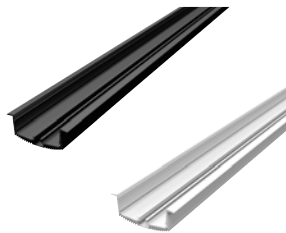

GRAZIA 60

Aufbauprofil, 1,5 m

Material: Aluminium
 Max. Breite LED-Strip in mm: 20
 Abdeckung exkl.

Länge	Farbe	Material	Art.Nr.	EUR
150 cm	● schwarz	Aluminium	1004896	110,00
	○ weiß		1004897	110,00
300 cm	● schwarz	Aluminium	1004898	220,00
	○ weiß		1004899	220,00

GRAZIA 60

Einbauprofil, 1,5 m

Material: Aluminium
 Max. Breite LED-Strip in mm: 20
 Abdeckung exkl.

Länge	Farbe	Material	Art.Nr.	EUR
150 cm	● schwarz	Aluminium	1004905	67,00
	○ weiß		1004906	67,00
300 cm	● schwarz	Aluminium	1004907	133,00
	○ weiß		1004908	133,00