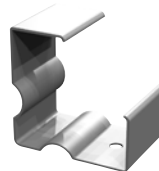

GRAZIA 10 EDGE

Abdeckung

Beschreibung	Farbe	Länge	Breite	Höhe	Material	Art.Nr.	EUR
Abdeckung	<input type="radio"/> milchig	200 cm	1,58 cm	0,4 cm	Polycarbonate (PC)	1000466	18,00
	<input type="radio"/> gefrosted				Polymethylmethacrylate (PMMA)	1000468	24,00
	<input type="radio"/> satiniert					1000469	24,00

GRAZIA 10 EDGE

Endkappe

Verpackungseinheit: 2 Stück

Beschreibung	Farbe	Länge	Breite	Höhe	Material	Art.Nr.	EUR
Endkappe	<input type="radio"/> weiß	2 cm	0,7 cm	2 cm	ABS	1004894	2,25
	<input type="radio"/> aluminium					1004893	

GRAZIA 10 EDGE

Montageclips

Verpackungseinheit: 2 Stück

Beschreibung	Farbe	Länge	Breite	Höhe	Material	Art.Nr.	EUR
Montageclips	<input checked="" type="radio"/> edelstahl	2,25 cm	15 cm	2,25 cm	Stahl	1004895	4,25