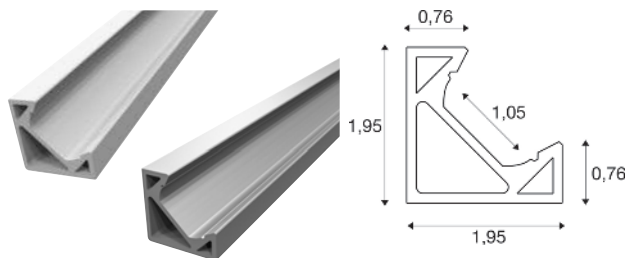

GRAZIA 10 EDGE

2 m

Material: Aluminium
 Max. Breite LED-Strip in mm: 10
 Abdeckung exkl.

Länge	Farbe	Material	Art.Nr.	EUR
200 cm	○ weiß	Aluminium	1004890	39,00
	● aluminium		1004889	