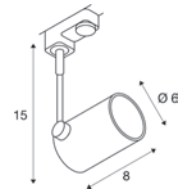

152960

657

BIMA

3Ph., single, QPAR51

220-240 V ~50/60 Hz
Material: Aluminium

Socket: 1xGU10 max. Ø: 5,1 cm | L: 5,7 cm

Variante	Art.Nr.	EUR
● schwarz	152240	45,00
○ weiß	152241	45,00
● grau	152242	45,00

152240