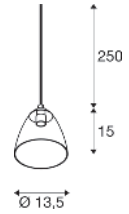

PARA CONE GL
3Ph., GU10

PARA CONE GL
PD, GU10

220-240 V ~50/60 Hz
Material: Aluminium/Glas

220-240 V ~50/60 Hz
Material: Aluminium/Glas

- Das passende Zubehör finden Sie auf Seite 603
- offenes Kabelende

Socket: 1xGU10

Socket: 1xGU10

Variante	Art.Nr.	EUR
● schwarz	1006157	102,00
○ weiß	1006158	102,00

Variante	Art.Nr.	EUR
● schwarz	1006159	84,00
○ weiß	1006160	84,00

GU10 | 3 W | 360°
270 lm | 2700 K | EEK = G
4 kW/1000h