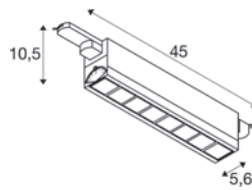

1005399 642

SIGHT MOVE 3Ph., DALI

SIGHT MOVE 3Ph.

220-240 V ~50/60 Hz | 350 mA
Systemleistung: 26 W
Material: Aluminium/
Polymethylmethacrylate (PMMA)

220-240 V ~50/60 Hz | 350 mA
Systemleistung: 26 W
Material: Aluminium/
Polymethylmethacrylate (PMMA)