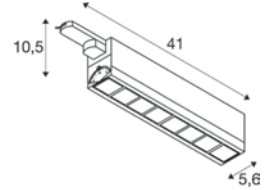

1005399 642

SIGHT MOVE 3Ph., DALI

SIGHT MOVE 3Ph.

220-240 V ~50/60 Hz | 350 mA
Systemleistung: 26 W
Material: Aluminium/
Polymethylmethacrylate (PMMA)

220-240 V ~50/60 Hz | 350 mA
Systemleistung: 26 W
Material: Aluminium/
Polymethylmethacrylate (PMMA)