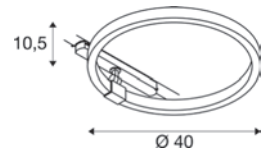

## ONE 40 TRACK 3Ph., DALI

220-240 V ~50/60 Hz | 350 mA  
Systemleistung: 15,2 W  
Material: aluminium

670lm|4000 K

Variante	Art.Nr.	EUR
<input type="radio"/> weiß	1004772	333,00