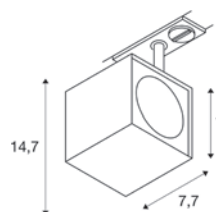

143350 581

INDOOR | 1-PHASEN-SYSTEME

ALTRA DICE TRACK

1Ph., QPAR51

220-240 V ~50/60 Hz
Material: Aluminium

Socket: 1xGU10

Variante	Art.Nr.	EUR
● schwarz	143350	89,00
○ weiß	143351	89,00

GU10 | 6 W | 38°
450 lm | 2700 K | EEK = F
6 kWh/1000h