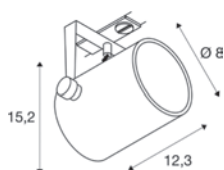

# EURO SPOT TRACK

1Ph., QPAR51

220-240 V ~50/60 Hz  
Material: Aluminium

Socket: 1xGU10

Variante	Art.Nr.	EUR
● schwarz	1001861	77,00
○ weiß	143811	77,00

GU10 | 6 W | 38°  
450 lm | 2700 K | EEK = F  
6 kW/1000h