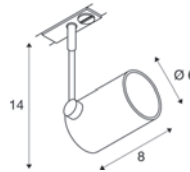

143430 579

BIMA

1Ph., single, QPAR51

220-240 V ~50/60 Hz
Material: Aluminium

Socket: 1xGU10 max. Ø: 5,1 cm | L: 5,7 cm

Variante	Art.Nr.	EUR
● schwarz	143440	45,00
○ weiß	143441	45,00
● grau	143442	45,00

GU10 | 6 W | 36°
360 lm | 2200 K-2700 K | EEK = G  

Art.Nr.: 1005273 9,99 EUR

GU10 | 5,5 W | 36°
400 lm | RGBW | EEK = F
6 kWh/1000h

Art.Nr.: 1010471 46,00 EUR 

BIMA

1Ph., double, QPAR51

220-240 V ~50/60 Hz
Material: Aluminium

Socket: 2xGU10 max. Ø: 5,1 cm | L: 5,7 cm