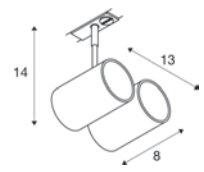

Art.Nr.: 1005273 9,99 EUR

GU10 | 5,5 W | 36°
400 lm | RGBW | EEK = F
6 kWh/1000h

Art.Nr.: 1010471 46,00 EUR 

BIMA

1Ph., double, QPAR51

220-240 V ~50/60 Hz
Material: Aluminium

Socket: 2xGU10 max. Ø: 5,1 cm | L: 5,7 cm