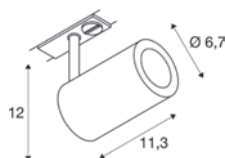

## ENOLA® B TRACK 1Ph., QPAR51

220-240 V ~50/60 Hz  
Material: Aluminium/Stahl

Socket: 1xGU10 max. Ø: 5,1 cm | L: 6,7 cm

Variante	Art.Nr.	EUR
● schwarz	1002110	70,00
○ weiß	1002111	70,00
● grau	1002113	70,00

## ENOLA® B 1Ph., PD, QPAR51

220-240 V ~50/60 Hz  
Material: Aluminium/Stahl

Socket: 1xGU10

Variante	Art.Nr.	EUR
● schwarz	143960	125,00
○ weiß	143961	125,00

GU10 | 6 W | 36°  
360 lm | 2200 K-2700 K | EEK = G  
6 kW/1000h