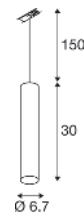

## ENOLA® B TRACK 1Ph., QPAR51

220-240 V ~50/60 Hz  
Material: Aluminium/Stahl

Socket: 1xGU10 max. Ø: 5,1 cm | L: 6,7 cm

Variante	Art.Nr.	EUR
● schwarz	1002110	70,00
○ weiß	1002111	70,00
● grau	1002113	70,00

GU10 | 6 W | 38°  
450 lm | 2700 K | EEK = F  
6 kW/1000h

Art.Nr.: 1005077 7,50 EUR

GU10 | 5,5 W | 36°  
400 lm | RGBW | EEK = F  
6 kWh/1000h

Art.Nr.: 1010471 46,00 EUR

## ENOLA® B 1Ph., PD, QPAR51

220-240 V ~50/60 Hz  
Material: Aluminium/Stahl

Socket: 1xGU10

Variante	Art.Nr.	EUR
● schwarz	143960	125,00
○ weiß	143961	125,00

GU10 | 6 W | 36°  
360 lm | 2200 K-2700 K | EEK = G  
6 kW/1000h