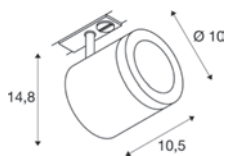

ENOLA® C TRACK  
1Ph.

220-240 V ~50/60 Hz | 500 mA  
Systemleistung: 11 W  
Material: Aluminium/Glas

1040lm|3000K

Variante	Art.Nr.	EUR
● schwarz	1000711	177,00
○ weiß	143941	177,00

ENOLA® C TRACK  
1Ph.

220-240 V ~50/60 Hz | 500 mA  
Systemleistung: 11 W  
Material: Aluminium/Glas