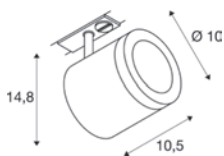

ENOLA® C TRACK  
1Ph.

220-240 V ~50/60 Hz | 500 mA  
Systemleistung: 11 W  
Material: Aluminium/Glas

1040lm|3000K

Variante	Art.Nr.	EUR
● schwarz	1000711	177,00
○ weiß	143941	177,00

ENOLA® C TRACK  
1Ph.

220-240 V ~50/60 Hz | 500 mA  
Systemleistung: 11 W  
Material: Aluminium/Glas