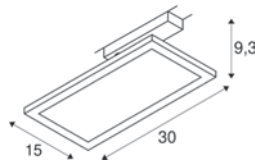

## PANEL TRACK 1Ph., eckig

220-240 V ~50/60 Hz | 450 mA  
Systemleistung: 18 W  
Material: Polycarbonate (PC)/Stahl

1800 lm | 3000 K

Variante	Art.Nr.	EUR
● schwarz	1004933	96,00
○ weiß	1004934	96,00

## PANEL TRACK 1Ph., rund

220-240 V ~50/60 Hz | 450 mA  
Systemleistung: 18 W  
Material: Polycarbonate (PC)/Stahl

1800 lm | 3000 K

Variante	Art.Nr.	EUR
● schwarz	1004935	96,00
○ weiß	1004936	96,00