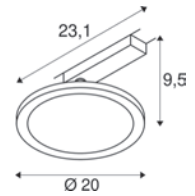

## PANEL TRACK 1Ph., eckig

220-240 V ~50/60 Hz | 450 mA  
Systemleistung: 18 W  
Material: Polycarbonate (PC)/Stahl

1800 lm | 3000 K

Variante	Art.Nr.	EUR
● schwarz	1004933	96,00
○ weiß	1004934	96,00

## PANEL TRACK 1Ph., rund

220-240 V ~50/60 Hz | 450 mA  
Systemleistung: 18 W  
Material: Polycarbonate (PC)/Stahl

1800 lm | 3000 K

Variante	Art.Nr.	EUR
● schwarz	1004935	96,00
○ weiß	1004936	96,00