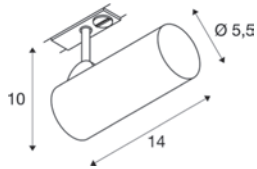

## HELIA 50 TRACK 1Ph.

220-240 V ~50/60 Hz | 500 mA  
Systemleistung: 11 W  
Material: Aluminium

920 lm | 3000 K  
970 lm

Variante	Art.Nr.	EUR
● schwarz 920 lm	143580	90,00
○ weiß 970 lm	143581	90,00

## PANEL TRACK 1Ph., eckig

220-240 V ~50/60 Hz | 450 mA  
Systemleistung: 18 W  
Material: Polycarbonate (PC)/Stahl

1800 lm | 3000 K

Variante	Art.Nr.	EUR
● schwarz	1004933	96,00
○ weiß	1004934	96,00

## PANEL TRACK 1Ph., rund

220-240 V ~50/60 Hz | 450 mA  
Systemleistung: 18 W  
Material: Polycarbonate (PC)/Stahl

1800 lm | 3000 K

Variante	Art.Nr.	EUR
● schwarz	1004935	96,00
○ weiß	1004936	96,00