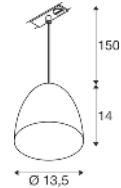

PARA CONE 14

1Ph., PD, GU10

220-240 V ~50/60 Hz
Material: Stahl

Socket: 1xGU10

Variante	Art.Nr.	EUR
●● schwarz/gold	1008058	117,00
○● weiß/gold	1008059	117,00
○● kupfer/weiß	1008060	124,00
○ aluminium	1009140	124,00

GU10 | 3W | 360°
270 lm | 2700K | EEK = G
4 kW/1000h

Art.Nr.: 1006321 39,00 EUR