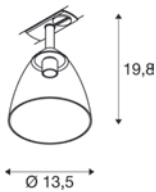

### PARA CONE GL

1Ph., GU10

220-240 V ~50/60 Hz  
Material: Aluminium/Glas

Socket: 1xGU10

Variante	Art.Nr.	EUR
● schwarz	1006155	89,00
○ weiß	1006156	89,00

GU10 | 6W | 38°  
450 lm | 2700K | EEK = F  
6 kW/1000h