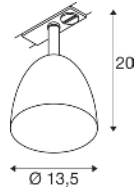

PARA CONE 14

1Ph., GU10

220-240 V ~50/60 Hz
Material: Stahl

Socket: 1xGU10

Variante	Art.Nr.	EUR
●● schwarz/gold	1008052	86,00
○● weiß/gold	1008053	86,00
○● kupfer/weiß	1008054	89,00
○ aluminium	1009138	89,00

GU10 | 3W | 360°
270 lm | 2700K | EEK = G
4 kW/1000h

Art.Nr.: 1006321 39,00 EUR