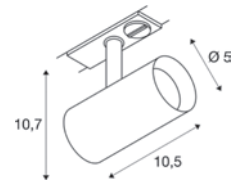

NOBLO® SPOT 1Ph., PHASE

NOBLO® SPOT 1Ph., PHASE

220-240 V ~50/60 Hz | 150 mA
Systemleistung: 6 W
Material: Aluminium/Polycarbonate (PC)

• BEG förderfähig

220-240 V ~50/60 Hz | 350 mA
Systemleistung: 8,4 W
Material: Aluminium/Polycarbonate (PC)