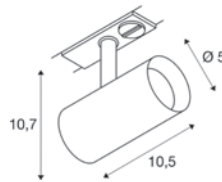

NOBLO® SPOT 1Ph., PHASE

NOBLO® SPOT 1Ph., PHASE

220-240 V ~50/60 Hz | 150 mA
Systemleistung: 6 W
Material: Aluminium/Polycarbonate (PC)

• BEG förderfähig

220-240 V ~50/60 Hz | 350 mA
Systemleistung: 8,4 W
Material: Aluminium/Polycarbonate (PC)