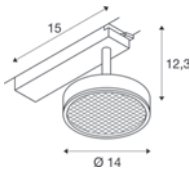

### GRIP! FLAT 1Ph., PHASE

220-240 V ~50/60 Hz | 500 mA  
Systemleistung: 16 W  
Material: Aluminium

### GRIP! FLAT 1Ph., PD, PHASE

220-240 V ~50/60 Hz | 500 mA  
Systemleistung: 16 W  
Material: Aluminium

### GRIP! FLAT Felt shade Ø 50 cm x 6,2 cm

Ø: 50 cm  
H: 6,2 cm  
Material:

Variante	Art.Nr.	EUR
● schwarz	1010403	139,00
● grau	1010404	139,00
● ocker	1010405	139,00

Down 400 lm|2700 K | 430 lm|3000 K

Variante	Art.Nr.	EUR
● schwarz	1009131	279,00
○ weiß	1009132	279,00