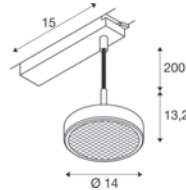

### GRIP! FLAT 1Ph., PHASE

220-240 V ~50/60 Hz | 500 mA  
Systemleistung: 16 W  
Material: Aluminium

### GRIP! FLAT 1Ph., PD, PHASE

220-240 V ~50/60 Hz | 500 mA  
Systemleistung: 16 W  
Material: Aluminium

### GRIP! FLAT Felt shade Ø 50 cm x 6,2 cm

Ø: 50 cm  
H: 6,2 cm  
Material:

Variante	Art.Nr.	EUR
● schwarz	1010403	139,00
● grau	1010404	139,00
● ocker	1010405	139,00

Down 400 lm|2700 K | 430 lm|3000 K

Variante	Art.Nr.	EUR
● schwarz	1009131	279,00
○ weiß	1009132	279,00