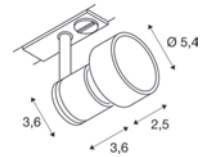

PURI TRACK

1Ph., QPAR51

220-240 V ~50/60 Hz

Material: Aluminium/Polycarbonate (PC)

- Dekoring inkl.

Socket: 1xGU10

Variante	Art.Nr.	EUR
● schwarz	143390	34,00
○ weiß	143391	34,00
● grau	143392	34,00

GU10 | 6 W | 36°