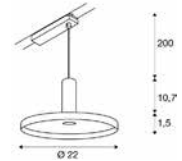

1010799 538

LALU® SET
1Ph., PD, LED Base, PHASE

220-240 V ~50/60 Hz | 500 mA

Systemleistung: 9,5 W

Material: Aluminium/Stahl

- inklusive Farbtemperaturschalter
2700 K/3000 K
- mit schwarzem Adapter

Down 700 lm | 2700 K | 700 lm | 3000 K

Variante	Art.Nr.	EUR
● schwarz	1010800	● 251,40